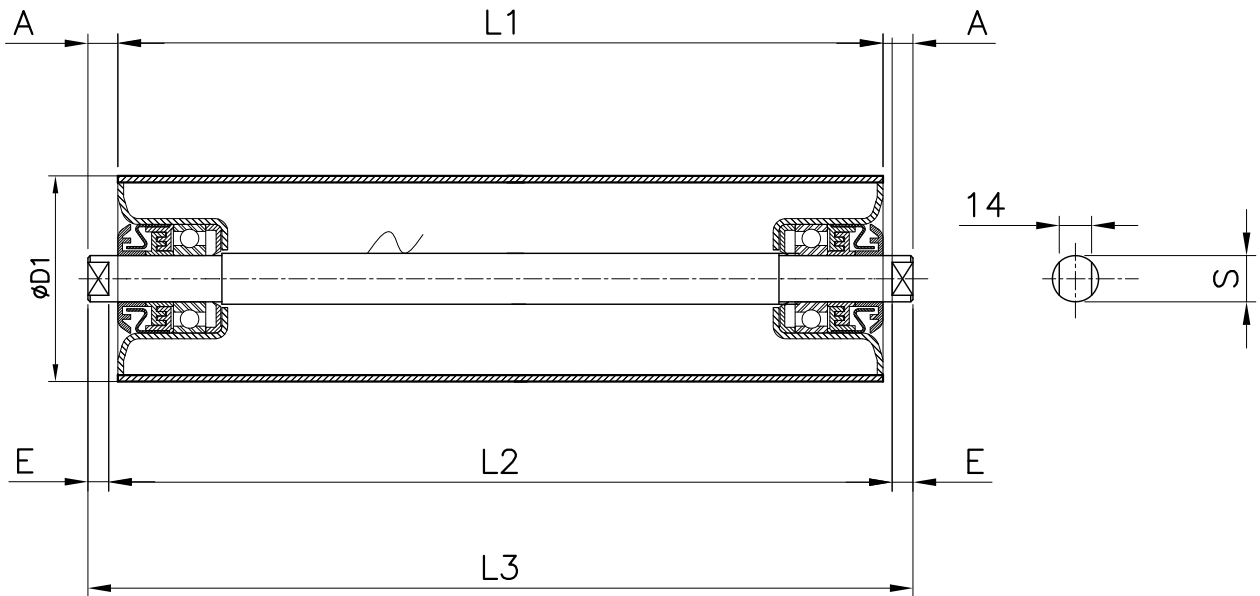

VC-S-S CARRIER ROLLER

	S	C
	20	8
	25	11
	30	11

ITEM	BELT	ROLLER D1	DIMENSION							BEARING NO.	
	WIDTH		L1	L2	L3	A	E	S	T		
VC-400	400	60-89.1	145	153	175	15	11	20	14	6204ZZ	
VC-450	450	60-89.1	145	145	145	15	11	20	14	6204ZZ	
VC-500	500	60-89.1	145	145	145	15	11	20	14	6204ZZ	
VC-600	600	76-89.1	145	145	145	15	11	20	14	6204ZZ	
VC-750	750	89.1-114	145	145	145	15	11	20	14	6204ZZ	
VC-900	900	89.1-114	145	145	145	15	11	20,25	14,18	6204ZZ/6205ZZ	
VC-1050	1050	114-139.8	145	145	145	20	15	25	18	6204ZZ/6205ZZ	
VC-1200	1200	114-139.8	145	145	145	20	15	25	18	6205ZZ	
VC-1400	1400	139.8	145	145	145	20	15	30	22	6206ZZ	
VC-1400	400	165.2	145	145	145	20	15	30	22	6306ZZ	